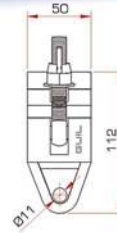

ABZ-25

ABZ-03

ABZ-04

ABZ-05

GF-01

M Acero/Steel
 swl 75 kg
 Ø 30 - 50 mm

GF-03

swl 200 kg
 Ø 30 - 60 mm

ABZ-02

swl 250 kg
 Ø 48 - 51 mm
 M Aluminio/Aluminium

ABZ-06/E

swl 100 kg
 Ø 38 - 51 mm
 M Aluminio / Aluminium

ABZ-07/E

ABZ-08/E

ABZ-01

swl 100 kg
 Ø 50 mm
 M Aluminio / Aluminium

ESL-14

↔ 2,5 m
 swl 1000 Kg
 50 mm

ESL-15

↔ 2 m
 swl 1000 Kg
 50 mm

ESL-06

↔ 20 m
 swl 5000 Kg
 50 mm

ESL-09

↔ 500 mm
 swl 20 Kg
 Ø 2 mm

ESL-10

↔ 1000 mm
 swl 60 Kg
 Ø 3 mm

ESL-11 ↔ 1000 mm

ESL-16 ↔ 1500 mm

swl 1000 Kg / Ø 8 mm