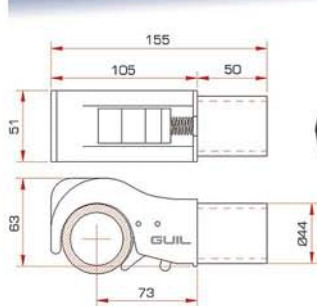

ABZ-02

swl 250 kg
 Ø 48 - 51 mm
 M Aluminio/Aluminium

ABZ-06/E

swl 100 kg
 Ø 38 - 51 mm
 M Aluminio / Aluminium

ABZ-07/E

ABZ-08/E

ABZ-01

swl 100 kg
 Ø 50 mm
 M Aluminio / Aluminium

ABZ-15

swl 150/300 kg
 Ø 45 - 52 mm
 M Aluminio / Aluminium

ABZ-14

swl 250 kg
 Ø 30 - 50 mm
 M Aluminio / Aluminium

ABZ-16

swl 300 kg
 Ø 25 - 70 mm
 M Aluminio
 Aluminium

TS-AD1

swl 1000 Kg
 Ø 48 - 51 mm

ESL-14

↔ 2,5 m
 swl 1000 Kg
 50 mm

ESL-15

↔ 2 m
 swl 1000 Kg
 50 mm

ESL-06

↔ 20 m
 swl 5000 Kg
 50 mm

ESL-09

↔ 500 mm
 swl 20 Kg
 Ø 2 mm

ESL-10

↔ 1000 mm
 swl 60 Kg
 Ø 3 mm

ESL-11 ↔ 1000 mm

ESL-16 ↔ 1500 mm

swl 1000 Kg / Ø 8 mm