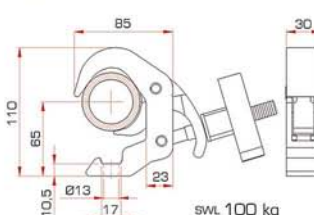

ABZ-25

ABZ-03

ABZ-04

ABZ-05

GF-01

M Acero/Steel
 swl 75 kg
 Ø 30 - 50 mm

GF-03

swl 200 kg
 Ø 30 - 60 mm

ABZ-02

swl 250 kg
 Ø 48 - 51 mm
 M Aluminio/Aluminium

ABZ-06/E

swl 100 kg
 Ø 38 - 51 mm
 M Aluminio / Aluminium

ABZ-07/E

ABZ-08/E

ABZ-01

swl 100 kg
 Ø 50 mm
 M Aluminio / Aluminium

ESL-14

↔ 2,5 m
 swl 1000 Kg
 50 mm

ESL-15

↔ 2 m
 swl 1000 Kg
 50 mm

ESL-06

↔ 20 m
 swl 5000 Kg
 50 mm

ESL-09

↔ 500 mm
 swl 20 Kg
 Ø 2 mm

ESL-10

↔ 1000 mm
 swl 60 Kg
 Ø 3 mm

ESL-11 ↔ 1000 mm

ESL-16 ↔ 1500 mm

swl 1000 Kg / Ø 8 mm