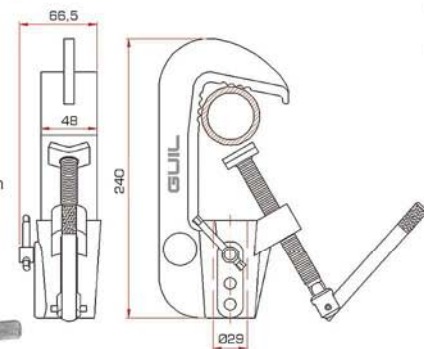

ABZ-02

swl 250 kg
 Ø 48 - 51 mm
 M Aluminio/Aluminium

ABZ-06/E

swl 100 kg
 Ø 38 - 51 mm
 M Aluminio / Aluminium

ABZ-07/E

ABZ-08/E

ABZ-01

swl 100 kg
 Ø 50 mm
 M Aluminio / Aluminium

ABZ-15

swl 150/300 kg
 Ø 45 - 52 mm
 M Aluminio / Aluminium

ABZ-14

swl 250 kg
 Ø 30 - 50 mm
 M Aluminio / Aluminium

ABZ-16

swl 300 kg
 Ø 25 - 70 mm
 M Aluminio
 Aluminium

TS-AD1

swl 1000 Kg
 Ø 48 - 51 mm

ESL-14

↔ 2,5 m
 swl 1000 Kg
 50 mm

ESL-15

↔ 2 m
 swl 1000 Kg
 50 mm

ESL-06

↔ 20 m
 swl 5000 Kg
 50 mm

ESL-09

↔ 500 mm
 swl 20 Kg
 Ø 2 mm

ESL-10

↔ 1000 mm
 swl 60 Kg
 Ø 3 mm

ESL-11 ↔ 1000 mm

ESL-16 ↔ 1500 mm

swl 1000 Kg / Ø 8 mm