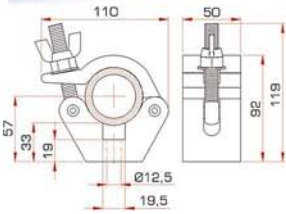

ABZ-00

swl 75 kg
 Ø 50 mm
 M Aluminio / Aluminium

ABZ-21

ABZ-29

ABZ-30

swl 500 kg
 Ø 45 - 52 mm
 M Aluminio / Aluminium

ABZ-24

swl 750 kg
 Ø 45 - 52 mm
 M Aluminio / Aluminium

ABZ-25

ABZ-03

ABZ-04

ABZ-05

GF-01

M Acero/Steel
 swl 75 kg
 Ø 30 - 50 mm

GF-03

swl 200 kg
 Ø 30 - 60 mm

ESL-14

↔ 2,5 m
 swl 1000 Kg
 50 mm

ESL-15

↔ 2 m
 swl 1000 Kg
 50 mm

ESL-06

↔ 20 m
 swl 5000 Kg
 50 mm

ESL-09

↔ 500 mm
 swl 20 Kg
 Ø 2 mm

ESL-10

↔ 1000 mm
 swl 60 Kg
 Ø 3 mm

ESL-11 ↔ 1000 mm

ESL-16 ↔ 1500 mm

swl 1000 Kg / Ø 8 mm