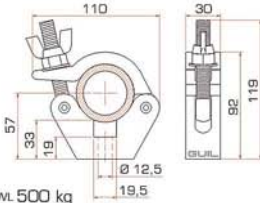

ABZ-00

swl 75 kg
 Ø 50 mm
 M Aluminio / Aluminium

ABZ-21

ABZ-29

ABZ-30

swl 500 kg
 Ø 45 - 52 mm
 M Aluminio / Aluminium

ABZ-24

swl 750 kg
 Ø 45 - 52 mm
 M Aluminio / Aluminium

ABZ-25

ABZ-03

ABZ-04

ABZ-05

GF-01

M Acero/Steel
 swl 75 kg
 Ø 30 - 50 mm

GF-03

swl 200 kg
 Ø 30 - 60 mm

ESL-14

↔ 2,5 m
 swl 1000 Kg
 50 mm

ESL-15

↔ 2 m
 swl 1000 Kg
 50 mm

ESL-06

↔ 20 m
 swl 5000 Kg
 50 mm

ESL-09

↔ 500 mm
 swl 20 Kg
 Ø 2 mm

ESL-10

↔ 1000 mm
 swl 60 Kg
 Ø 3 mm

ESL-11 ↔ 1000 mm

ESL-16 ↔ 1500 mm

swl 1000 Kg / Ø 8 mm