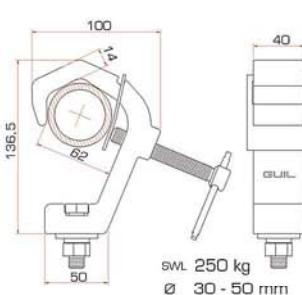

ABZ-02

swl 250 kg
 Ø 48 - 51 mm
 M Aluminio/Aluminium

ABZ-06/E

swl 100 kg
 Ø 38 - 51 mm
 M Aluminio / Aluminium

ABZ-07/E

ABZ-08/E

ABZ-01

swl 100 kg
 Ø 50 mm
 M Aluminio / Aluminium

ABZ-15

swl 150/300 kg
 Ø 45 - 52 mm
 M Aluminio / Aluminium

ABZ-14

swl 250 kg
 Ø 30 - 50 mm
 M Aluminio / Aluminium

ABZ-16

swl 300 kg
 Ø 25 - 70 mm
 M Aluminio
 Aluminium

TS-AD1

swl 1000 Kg
 Ø 48 - 51 mm

ESL-14

↔ 2,5 m
 swl 1000 Kg
 50 mm

ESL-15

↔ 2 m
 swl 1000 Kg
 50 mm

ESL-06

↔ 20 m
 swl 5000 Kg
 50 mm

ESL-09

↔ 500 mm
 swl 20 Kg
 Ø 2 mm

ESL-10

↔ 1000 mm
 swl 60 Kg
 Ø 3 mm

ESL-11 ↔ 1000 mm

ESL-16 ↔ 1500 mm

swl 1000 Kg / Ø 8 mm